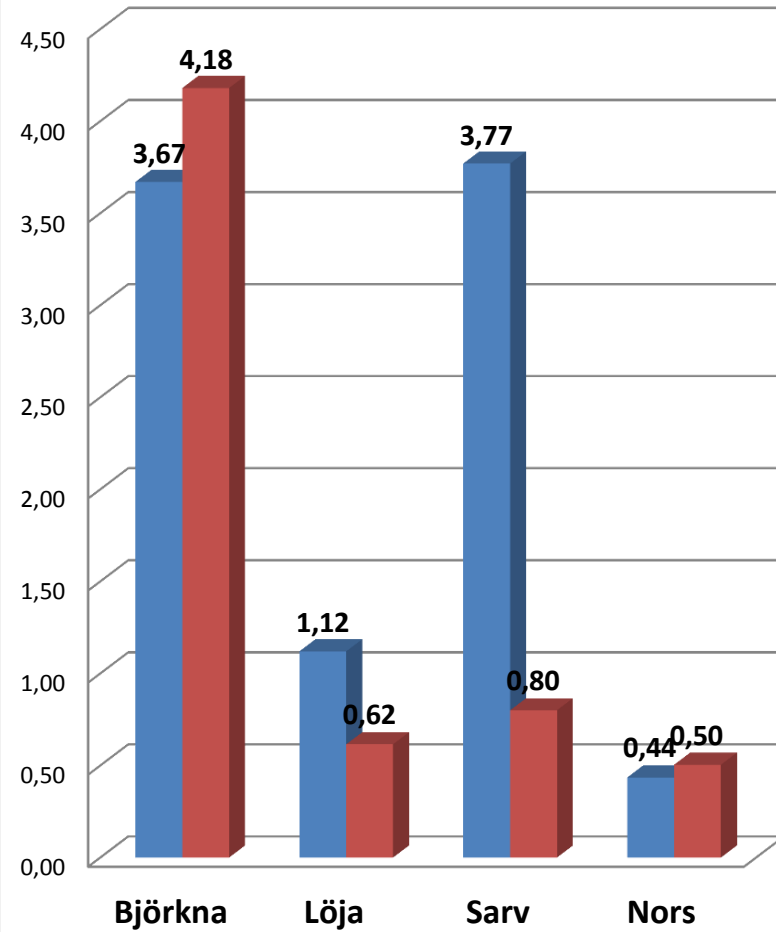

Totalt antal st. Fiske 1-2

Totalt vikt kg. Fiske 1-2.

Blått Fiske 1 Rött Fiske 2 antal st.

Blått Fiske 1 Rött fiske 2 Vikt Kg.

Blått fiske 1 Rött fiske 2 Antal st.

Blått Fiske 1 Rött Fiske 2 Vikt kg.

Blått Fiske 1 Rött Fiske 2 antal st.