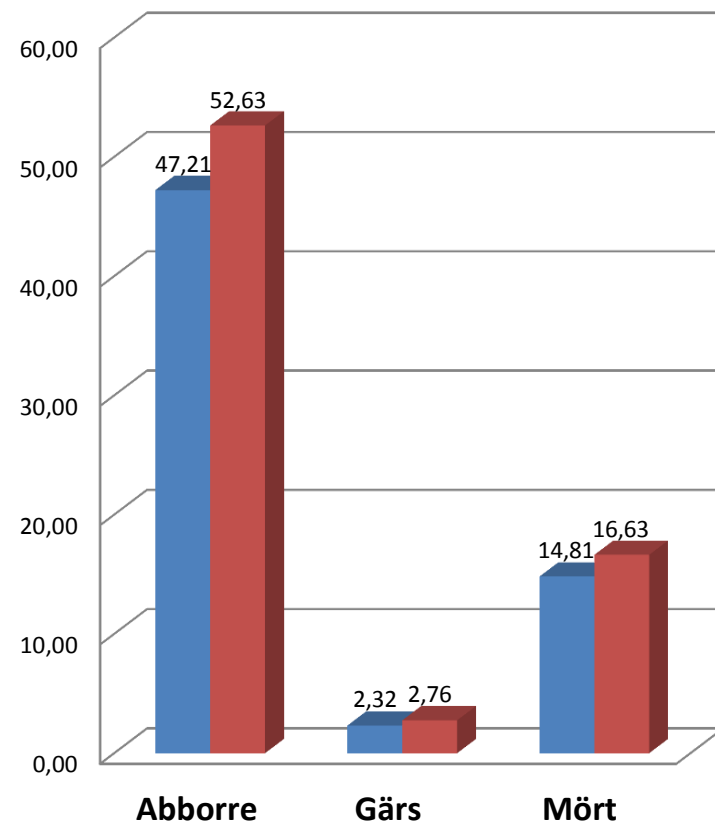

Totalt antal st. Fiske 1-2

Totalt vikt kg. Fiske 1-2.

Blått Fiske 1 Rött Fiske 2 antal st.

Blått Fiske 1 Rött fiske 2 Vikt Kg.

Blått fiske 1 Rött fiske 2 Antal st.

Blått Fiske 1 Rött Fiske 2 Vikt kg.

Blått Fiske 1 Rött Fiske 2 antal st.