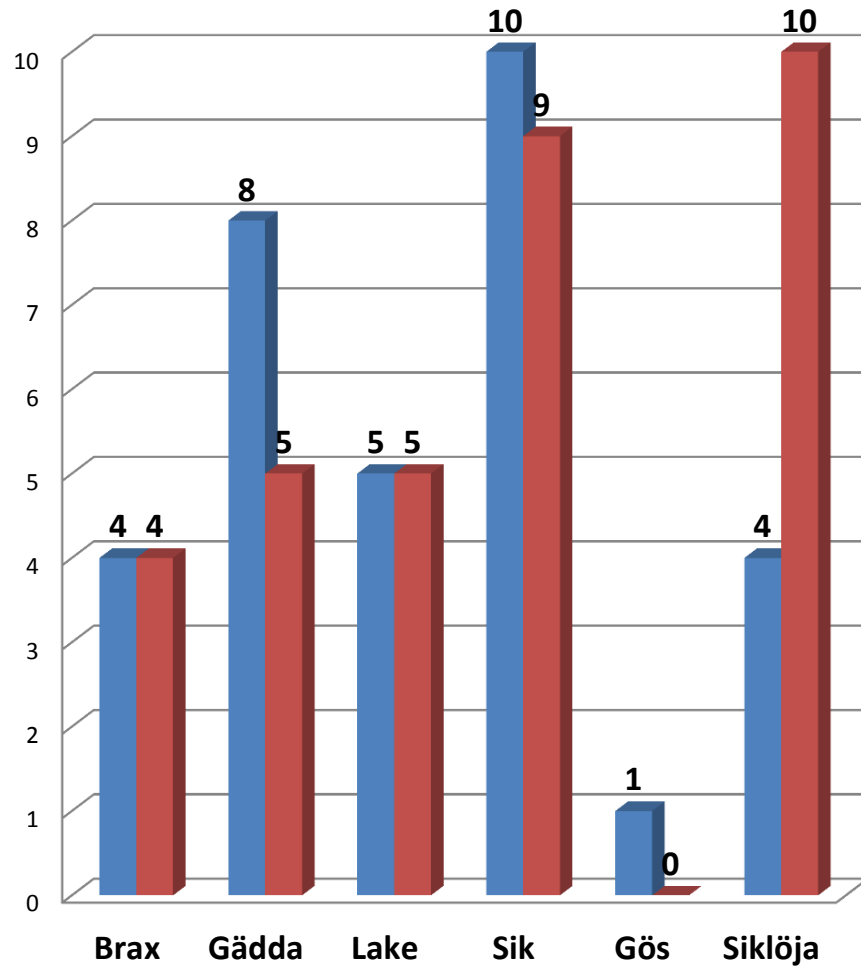

Totalt antal st. Fiske 1-2

Totalt vikt kg. Fiske 1-2.

Blått Fiske 1 Rött Fiske 2 antal st.

Blått Fiske 1 Rött fiske 2 Vikt Kg.

Blått fiske 1 Rött fiske 2 Antal st.

Blått Fiske 1 Rött Fiske 2 Vikt kg.

Blått Fiske 1 Rött Fiske 2 antal st.