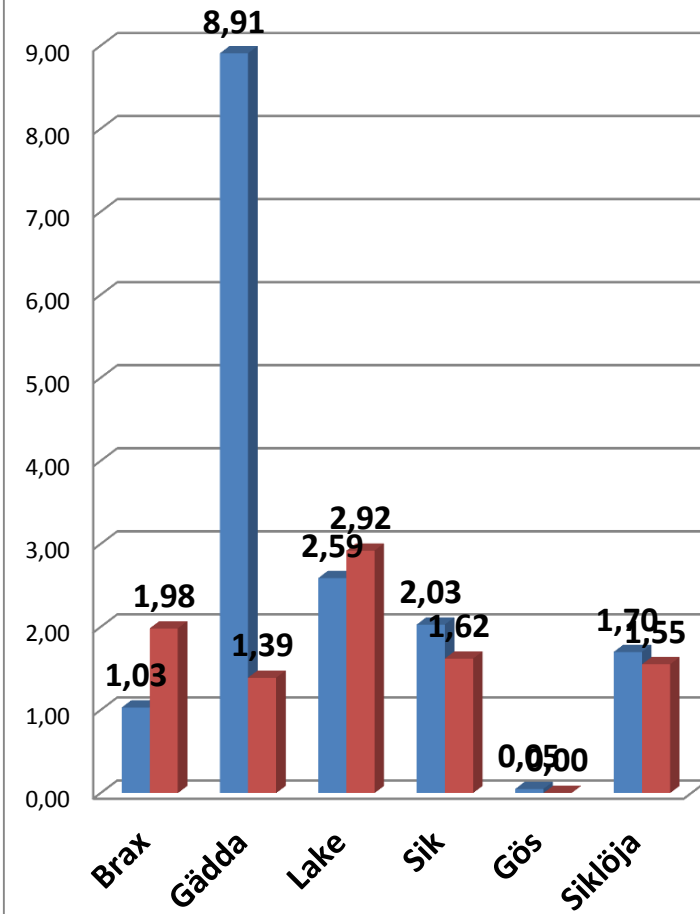

Blått Fiske 1 Rött Fiske 2 Vikt kg.