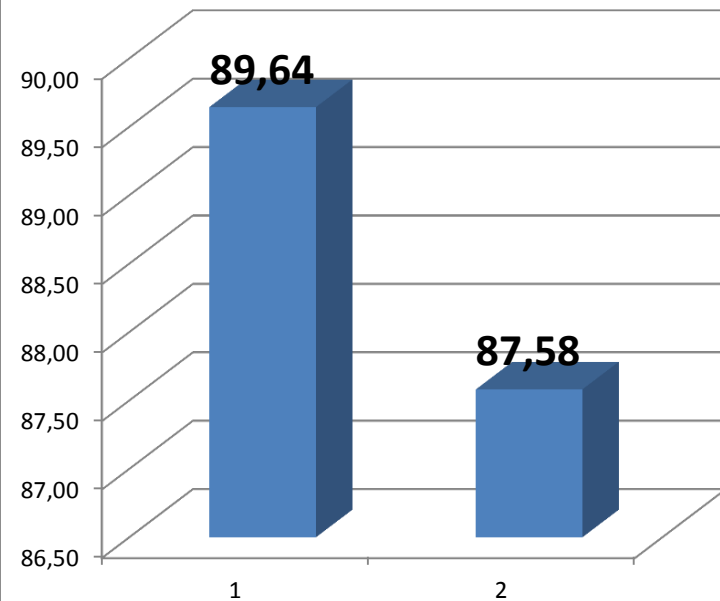

Blått Fiske 1 Rött fiske 2 Vikt Kg.

Totalt vikt kg. Fiske 1-2.