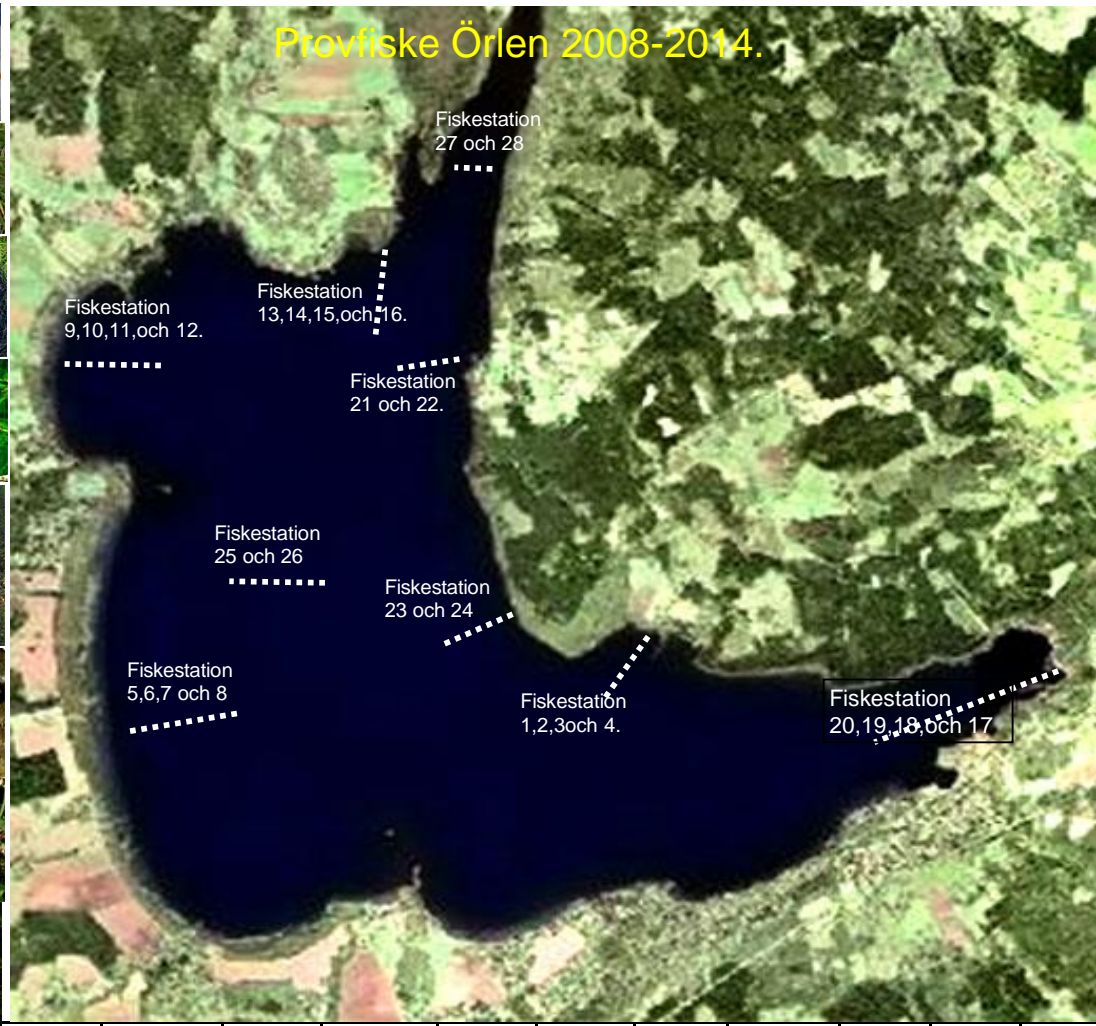

Provfiske Örlen 2008-2014.

Fiskarna är	1 rad.	Abborre	Björkna	Brax	Gädda	Gärs	Lake	Löja	Mört							
Fiskarna är	2 rad.	Elritsa	Färna	Sutare	Gös	Sik	Nors	Sarv	Siklöja	Ål						

--	--	--	--	--	--	--	--	--	--	--	--	--	--	--	--