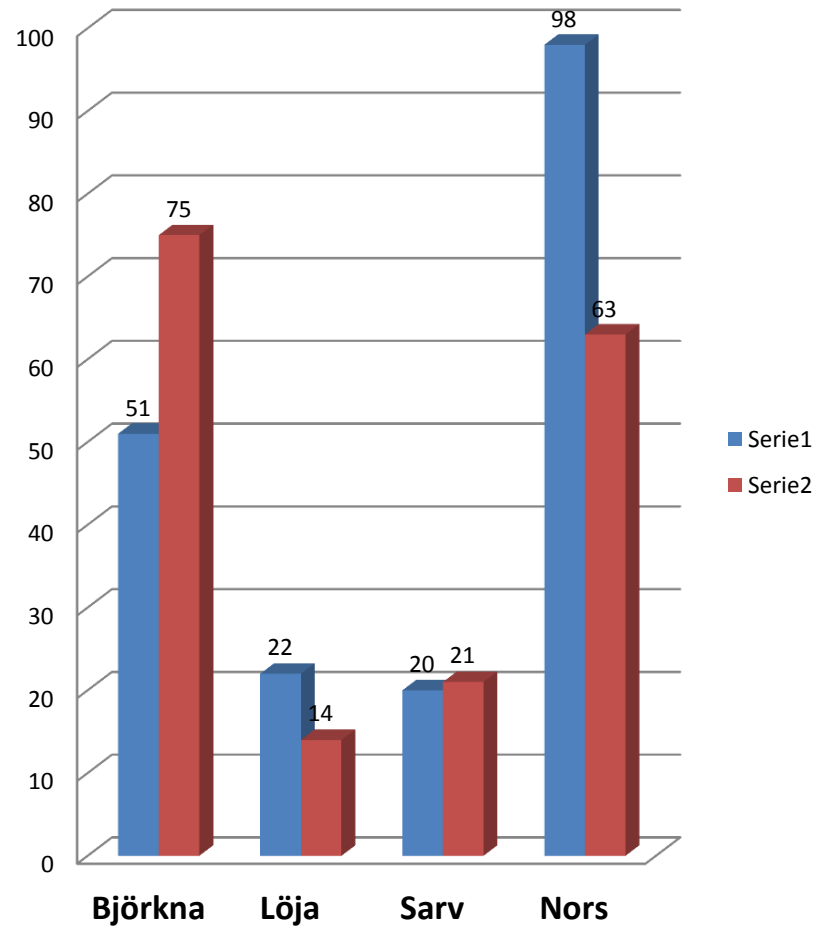

Totalt antal st. Fiske 1-2

Totalt vikt kg. Fiske 1-2.

Blått Fiske 1 Rött Fiske 2 antal st.

Blått Fiske 1 Rött fiske 2 Vikt Kg.

Blått fiske 1 Rött fiske 2 Antal st.

Blått Fiske 1 Rött Fiske 2 Vikt kg.

Blått Fiske 1 Rött Fiske 2 antal st.