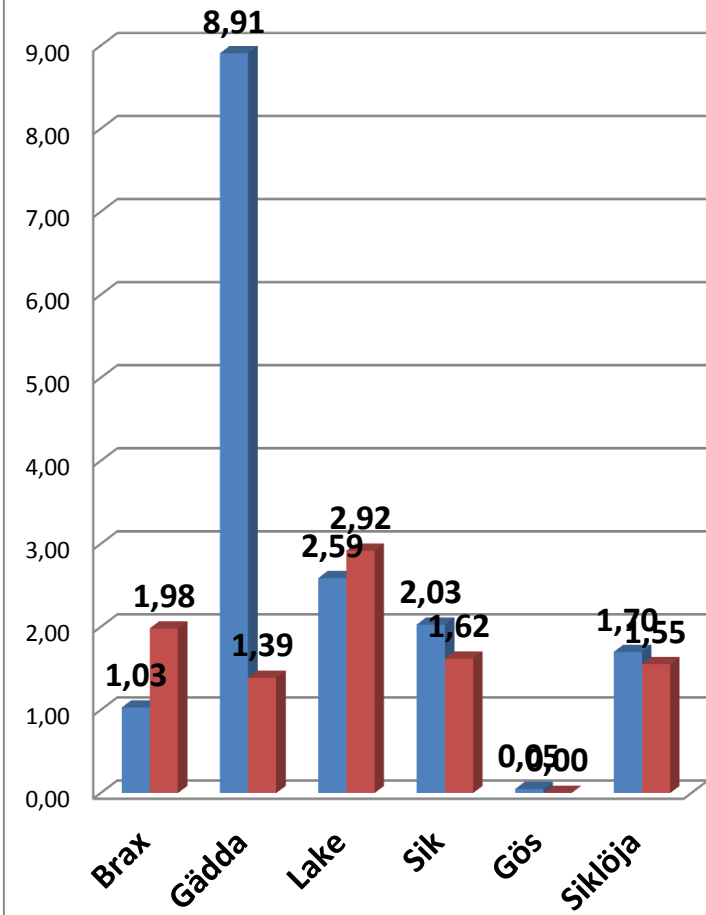

Blått Fiske 1 Rött Fiske 2 Vikt kg.