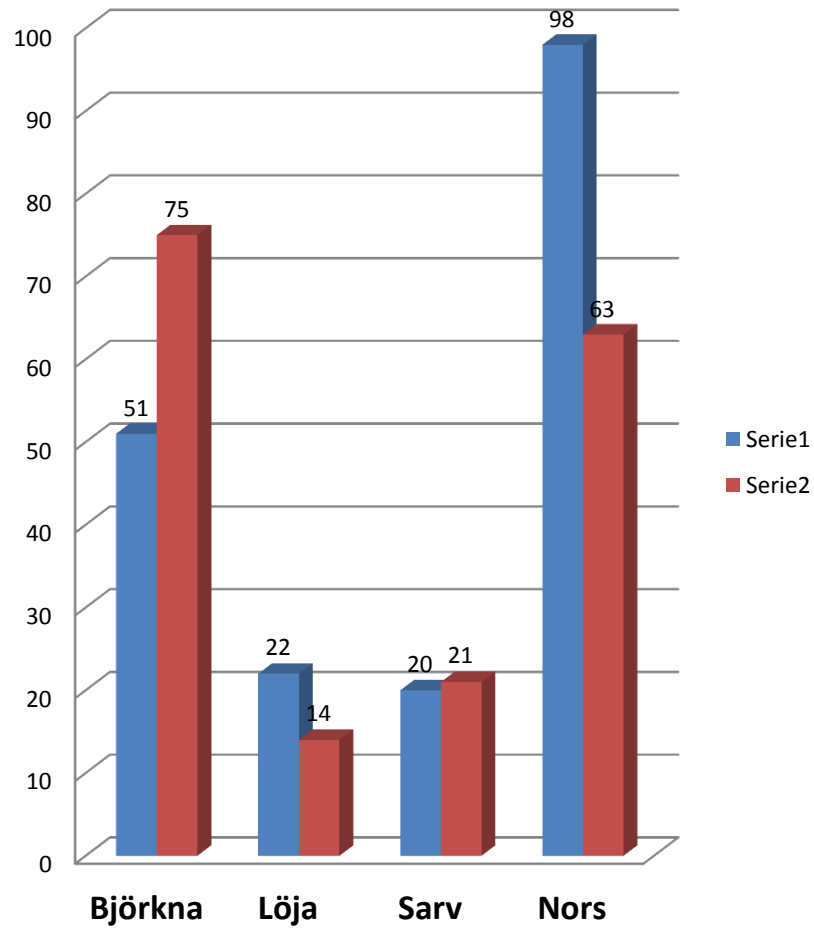

**Totalt antal st. Fiske 1-2**

**Totalt vikt kg. Fiske 1-2.**

**Blått Fiske 1 Rött Fiske 2 antal st.**

**Blått Fiske 1 Rött fiske 2 Vikt Kg.**

**Blått fiske 1 Rött fiske 2 Antal st.**

**Blått Fiske 1 Rött Fiske 2 Vikt kg.**