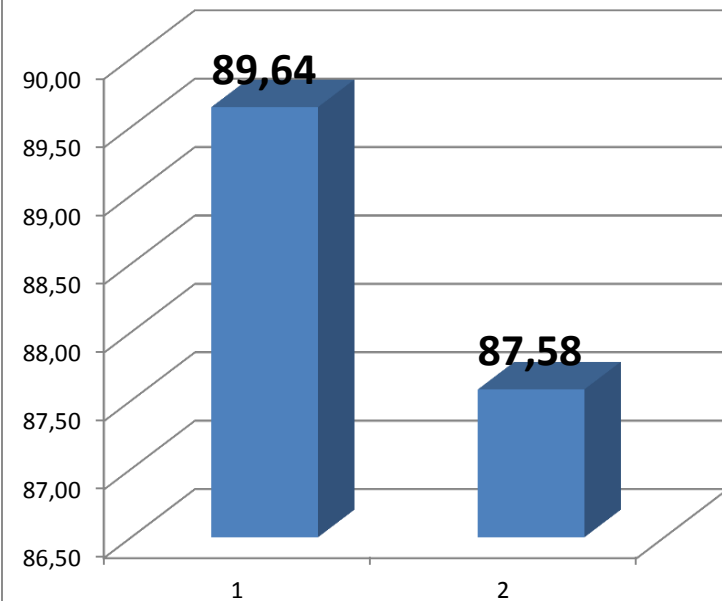

Blått Fiske 1 Rött fiske 2 Vikt Kg.

Totalt vikt kg. Fiske 1-2.