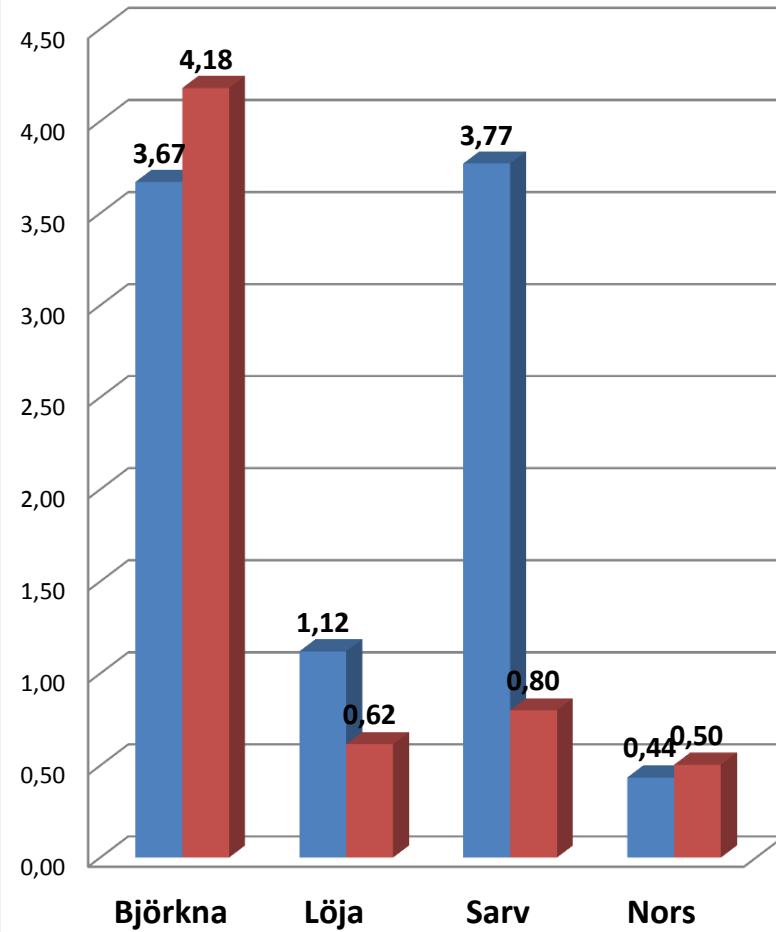

**Totalt antal st. Fiske 1-2**

**Totalt vikt kg. Fiske 1-2.**

**Blått Fiske 1 Rött Fiske 2 antal st.**

**Blått Fiske 1 Rött fiske 2 Vikt Kg.**

**Blått fiske 1 Rött fiske 2 Antal st.**

**Blått Fiske 1 Rött Fiske 2 Vikt kg.**