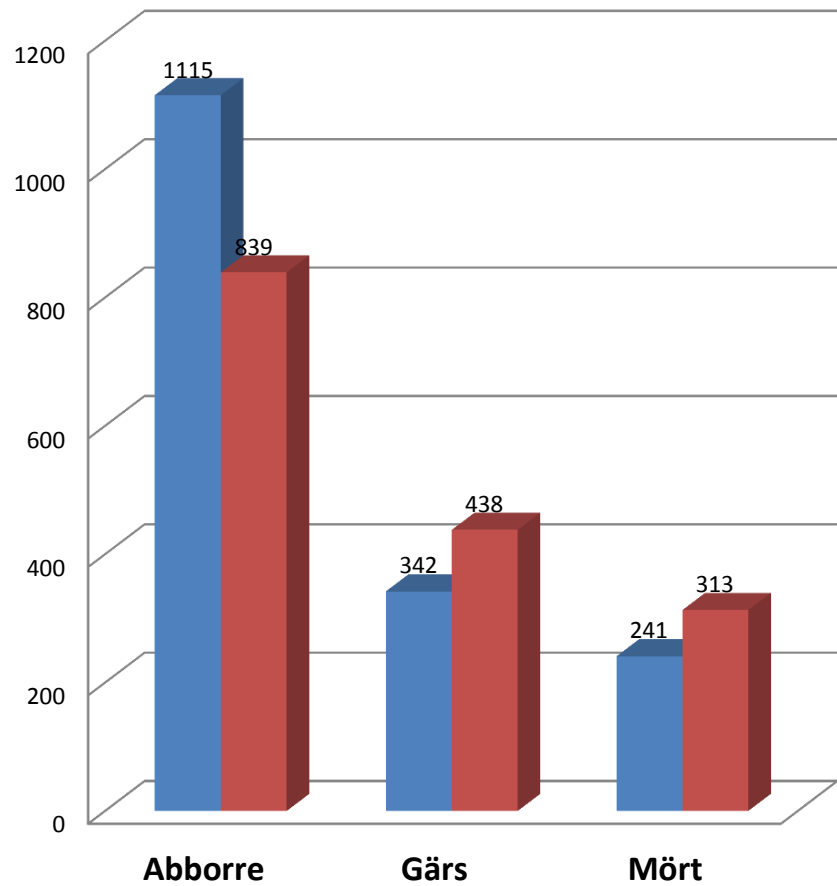

**Totalt antal st. Fiske 1-2**

**Totalt vikt kg. Fiske 1-2.**

**Blått Fiske 1 Rött Fiske 2 antal st.**

**Blått Fiske 1 Rött fiske 2 Vikt Kg.**

**Blått fiske 1 Rött fiske 2 Antal st.**

**Blått Fiske 1 Rött Fiske 2 Vikt kg.**