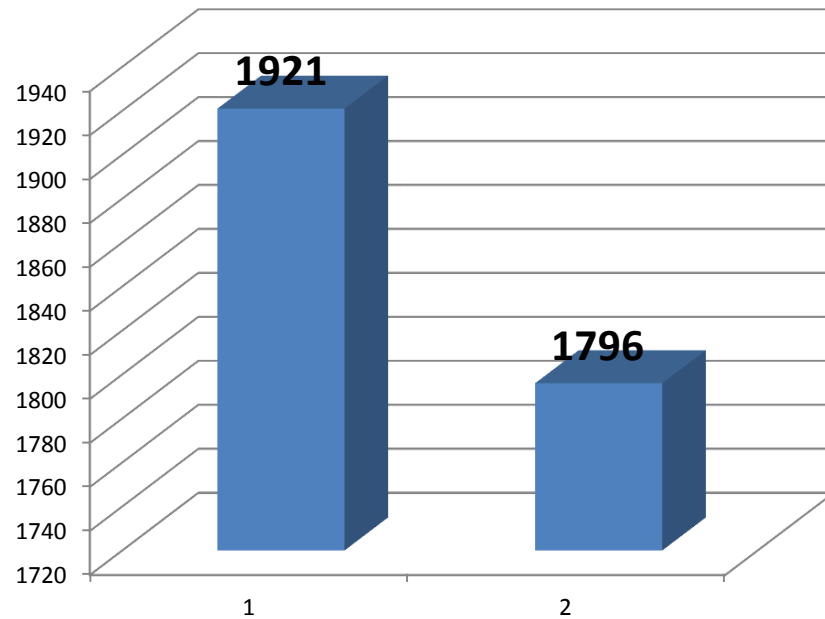

Blått Fiske 1 Rött Fiske 2 antal st.

Diagram över Fiske 1 och Fiske 2.

Art		Abborre	Björkna	Brax	Gädda	Gärs	Lake	Löja	Mört	Sarv	Sik	Gös	Siklöja	Nors	Totalt
Fiske1	st	1115	51	4	8	342	5	22	241	20	10	1	4	98	1921
Fiske2	st	839	75	4	5	438	5	14	313	21	9	0	10	63	1796
Art		Abborre	Björkna	Brax	Gädda	Gärs	Lake	Löja	Mört	Sarv	Sik	Gös	Siklöja	Nors	Totalt
Fiske1	kg	47,21	3,67	1,03	8,91	2,32	2,59	1,12	14,81	3,77	2,03	0,05	1,70	0,44	89,64
Fiske2	kg	52,63	4,18	1,98	1,39	2,76	2,92	0,62	16,63	0,80	1,62	0,00	1,55	0,50	87,58

Totalt antal st. Fiske 1-2