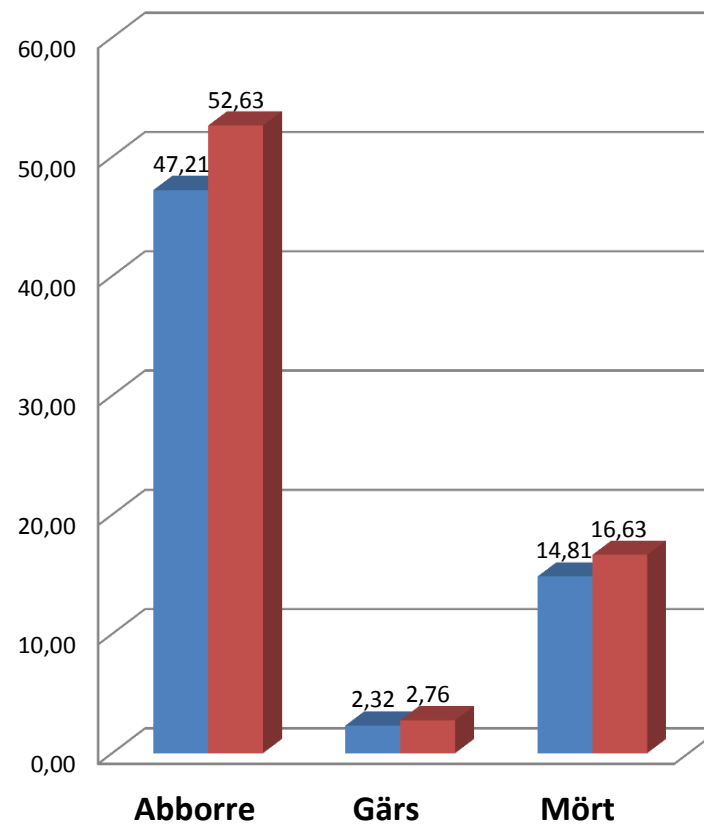

**Totalt antal st. Fiske 1-2**

**Totalt vikt kg. Fiske 1-2.**

**Blått Fiske 1 Rött Fiske 2 antal st.**

**Blått Fiske 1 Rött fiske 2 Vikt Kg.**

**Blått fiske 1 Rött fiske 2 Antal st.**

**Blått Fiske 1 Rött Fiske 2 Vikt kg.**