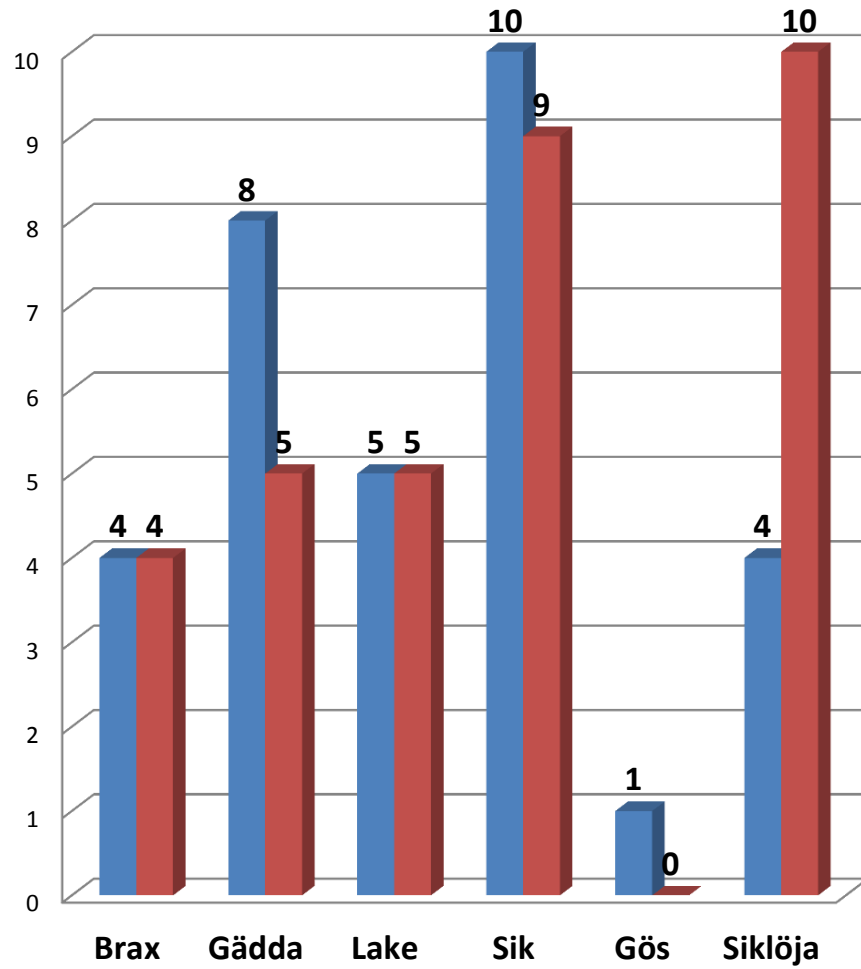

Blått Fiske 1 Rött Fiske 2 antal st.